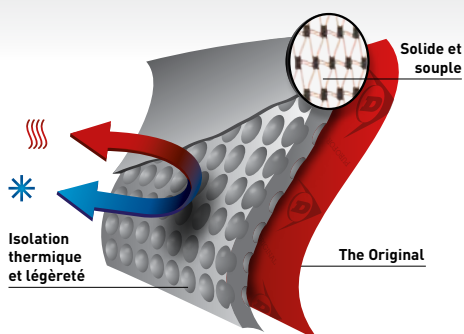

Information supplémentaire

Nombre de tailles	14
Pointures UE	35-48
Pointures UK	02-13
Pointures US	03-14
Norme de sécurité	EN ISO 20345:2011 S5 CI CR SRC