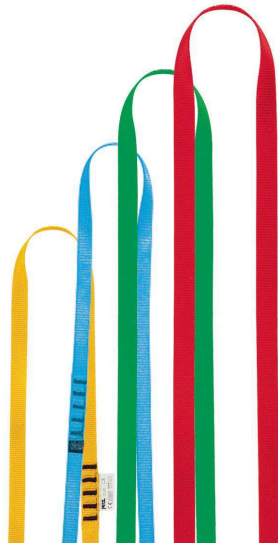

Univers	Professionnel
Type	Verticalité
Family	Amarrages
Sous-famille	Sangles et élingues d'amarrage

ANNEAU

ANNEAU est un anneau de sangle disponible en quatre longueurs, avec un code couleur pour identifier facilement la longueur.

Descriptif court Anneau de sangle

Argumentaire

- Anneau de sangle pour la réalisation d'amarrage.
- Disponible en quatre longueurs : 60, 80, 120 et 150 cm.
- Code couleur pour identifier facilement la longueur.
- Disponible également en version noire.

Spécifications

- Matière(s): polyester
- Charge de rupture: 22kN
- Certification(s): CE EN 566, CE EN 795 B, EAC

Spécifications par référence

Référence(s)	C40A 60	C40A 80	C40A 120	C40A 150
				
Longueur	60 cm	80 cm	120 cm	150 cm
Couleur(s)	jaune	bleu	vert	rouge
Poids	60 g	80 g	100 g	135 g
Made in	MY	MY	MY	MY
Garantie	3 ans	3 ans	3 ans	3 ans
Conditionnement	1	1	1	1
Regroupement standard	50	50	25	25
EAN	3342540103436	3342540105140	3342540103429	3342540105133

Référence(s)	C40 60N	C40 80N	C40120 N
			
Longueur	60 cm	80 cm	120 cm
Couleur(s)	noir	noir	noir
Poids	60 g	80 g	100 g
Made in	FR	FR	FR
Garantie	3 ans	3 ans	3 ans
Conditionnement	1	1	1
Regroupement standard	25	25	20
EAN	3342540070059	3342540037625	3342540084643